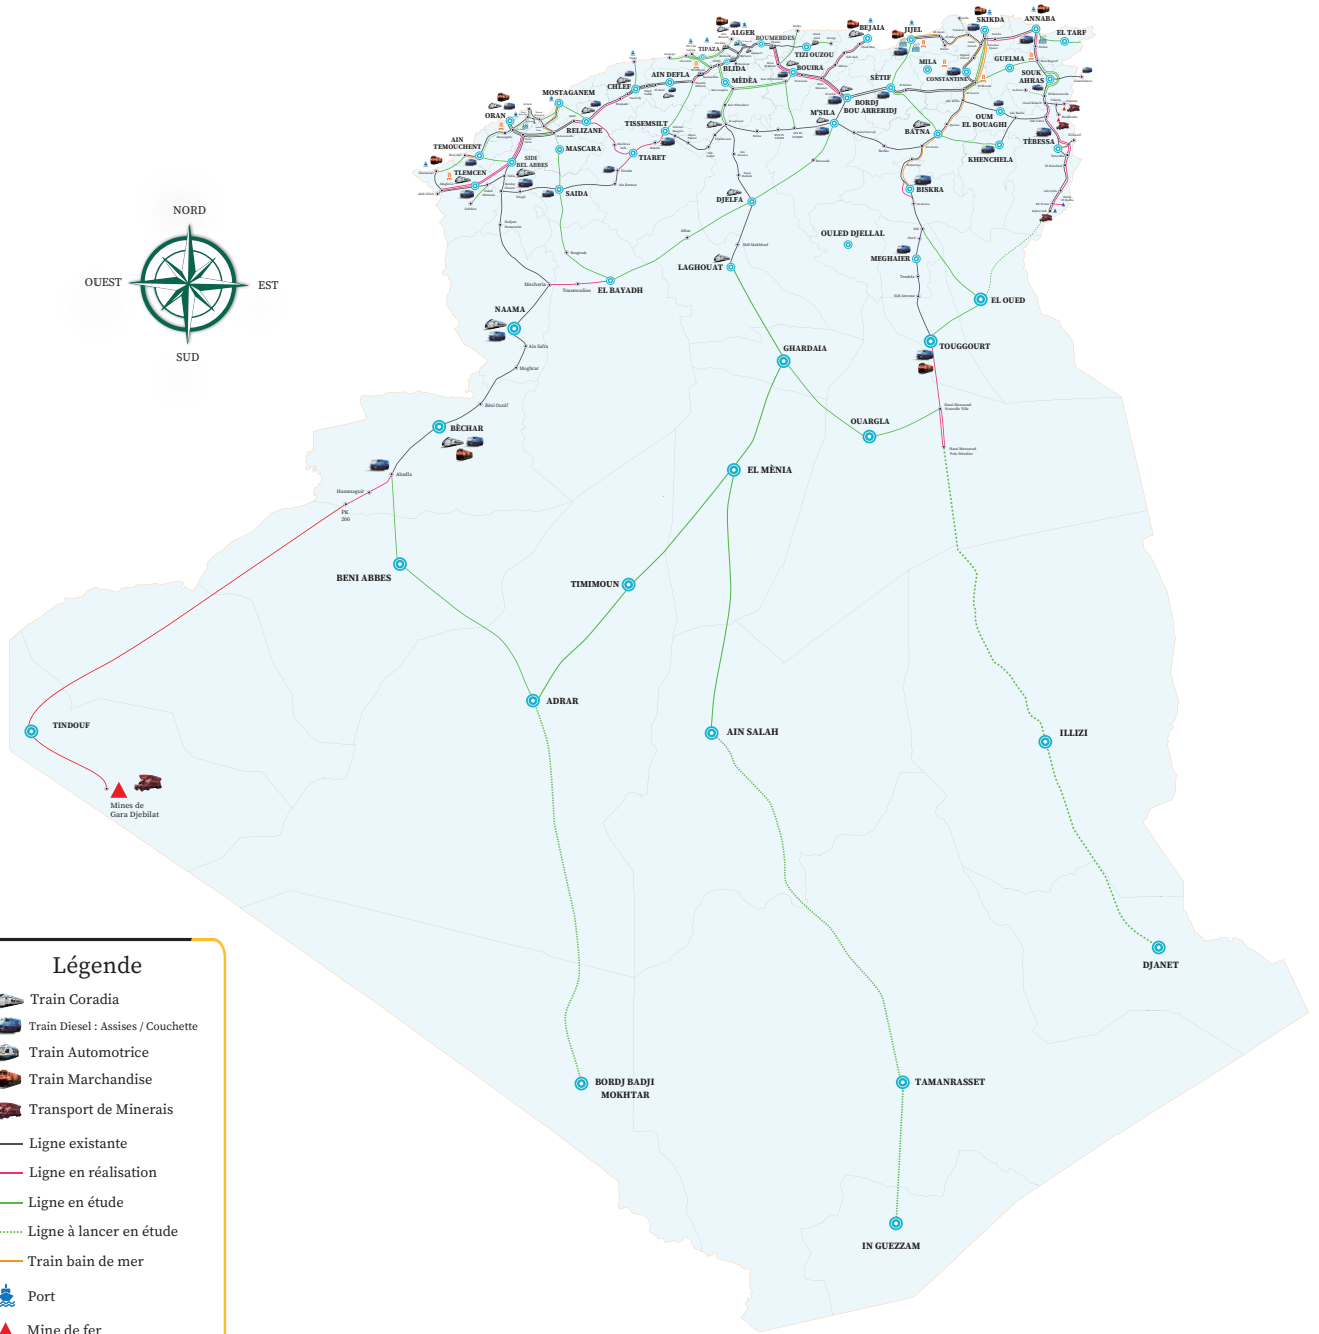

شبكة السكك الحديدية الوطنية Réseau Ferré National

Légende

-  Train Coradia
-  Train Diesel : Assises / Couchette
-  Train Automotrice
-  Train Marchandise
-  Transport de Minerais
-  Ligne existante
-  Ligne en réalisation
-  Ligne en étude
-  Ligne à lancer en étude
-  Train bain de mer
-  Port
-  Mine de fer
-  Mine de phosphate
-  Silos à Grains
-  Zone Industriel